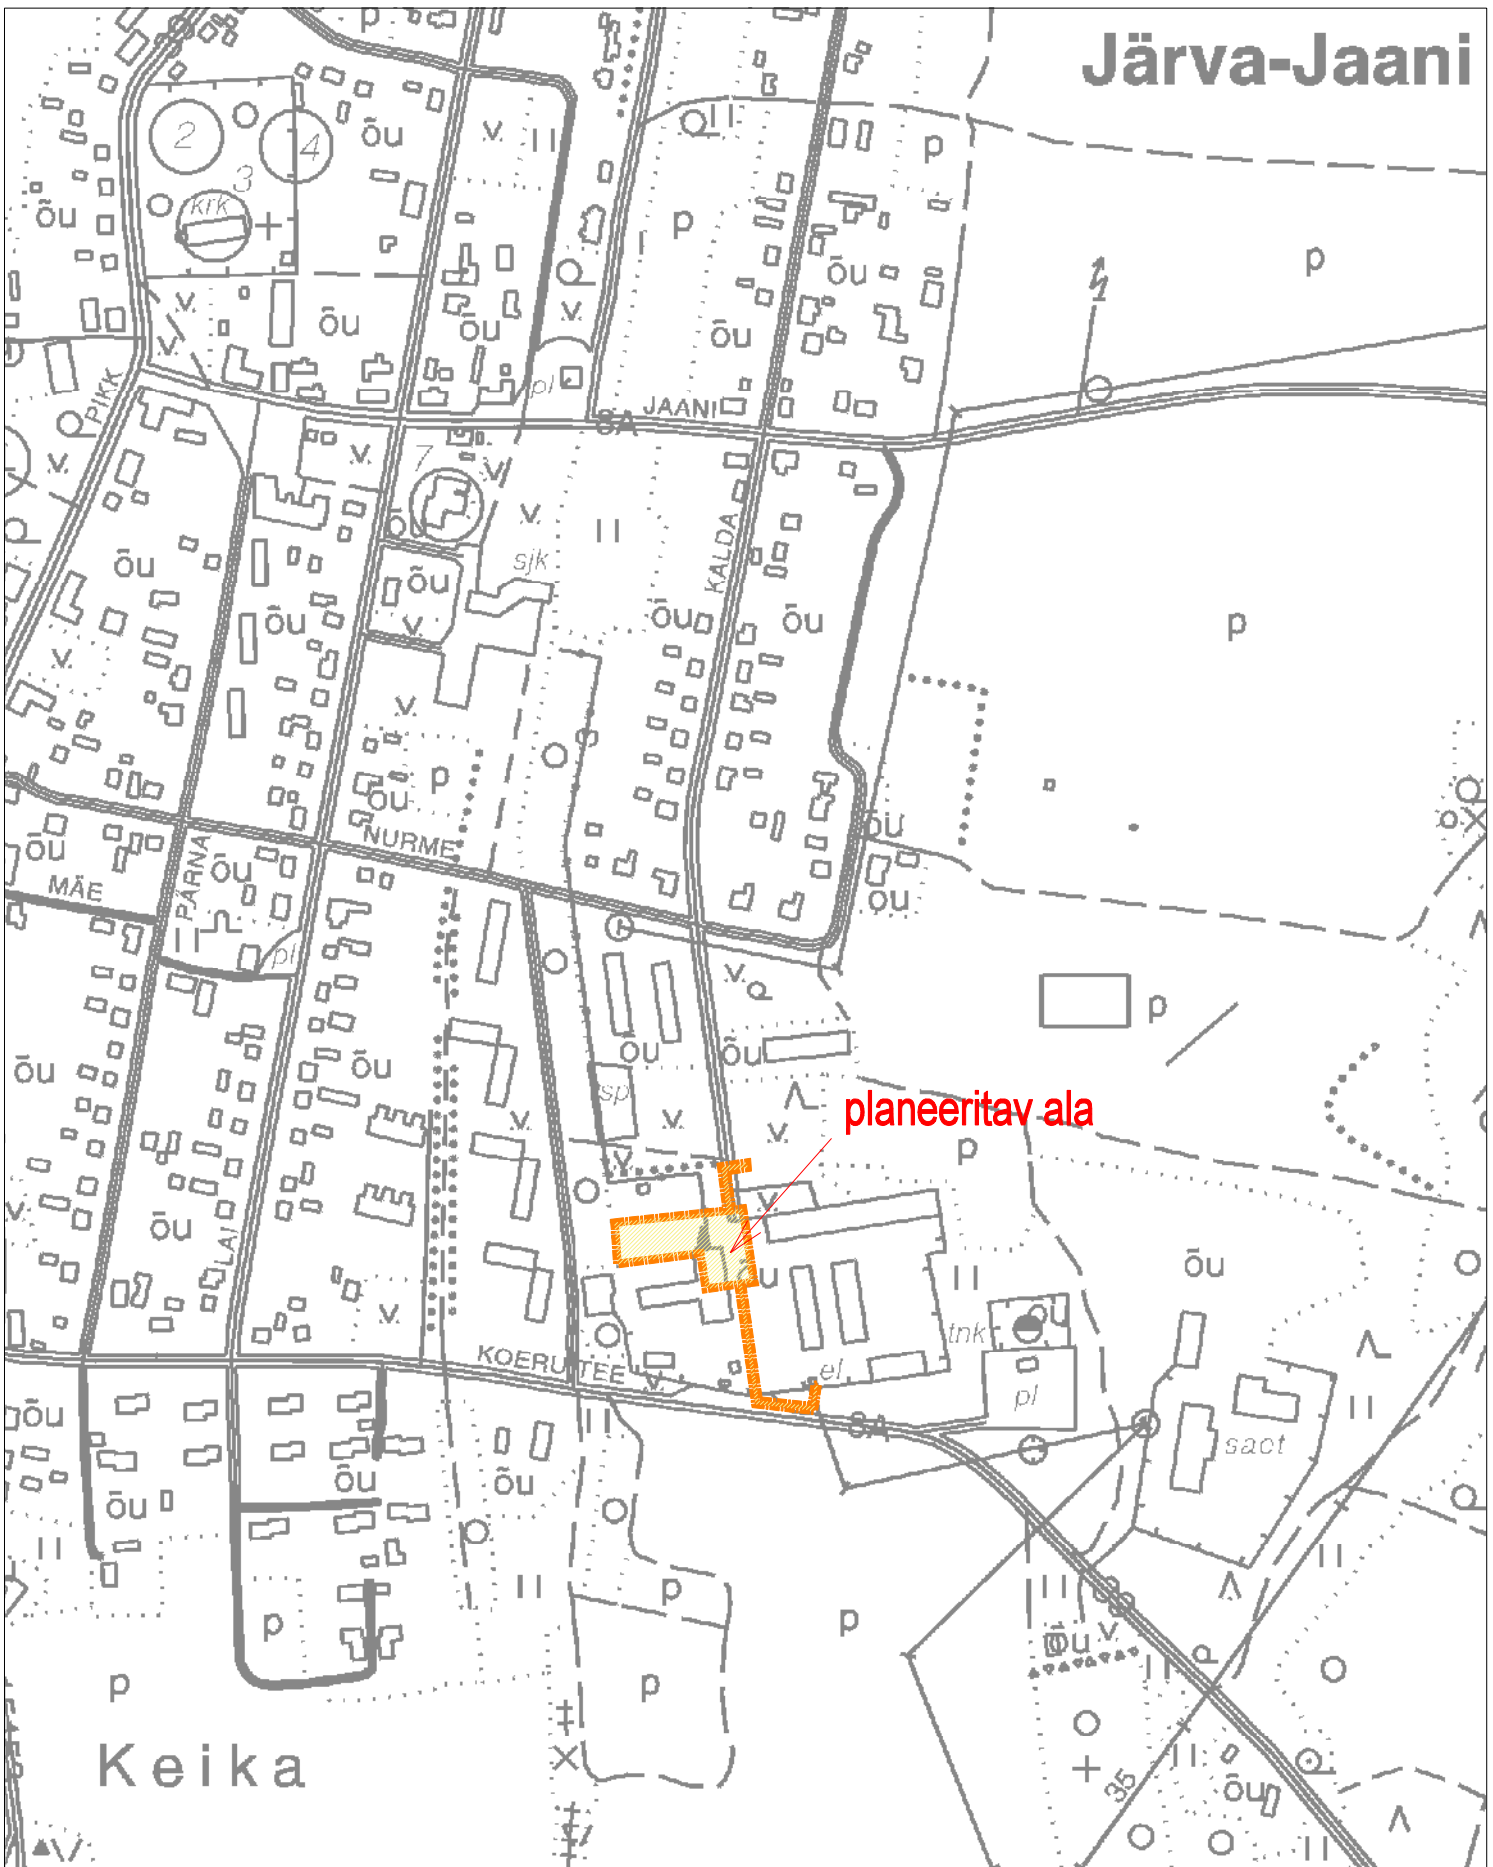

Järva-Jaani

MTR reg nr
EEP 000671
EG 10731393-0001

JOOIS:

KALDA TN 56 KATLAMAJA MAA-ALA DETAILPLANEERINGU ASENDIPLAAN

DP-1

Planeer. autorid Eiki Ilves

Andrus Pajula

ADDRESS: